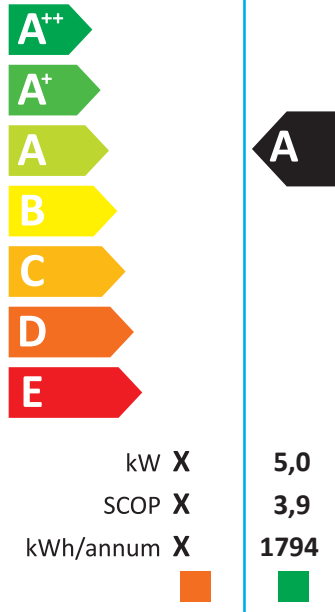

ENERG
енергия · ενεργεια

LG PM24SP_{UUE} / PM24SP_{NSK}

SEER

kW **6,6**
SEER **6,2**
kWh/annum **372**

SCOP

65dB

70dB

ENERGIA · ЕНЕРГИЯ · ΕΝΕΡΓΕΙΑ · ENERGIJA · ENERGY · ENERGIE · ENERGI
626/2011