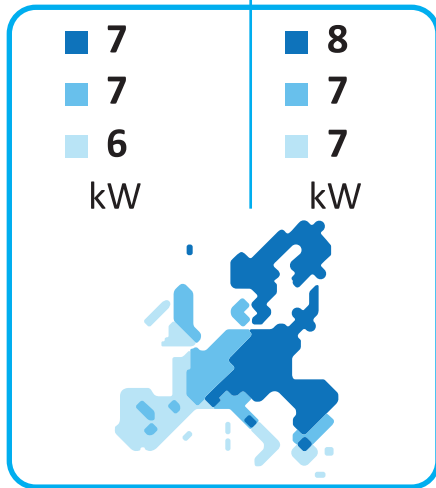

2015

811/2013

MEZ66488615