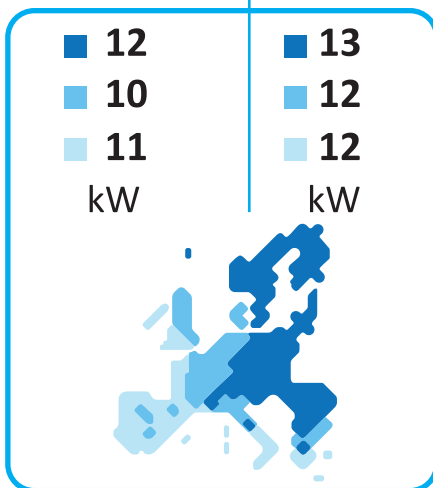

ENERG
енергия · ενεργεια

HM141M U32

55°C

35°C

2015

811/2013

MEZ66488617