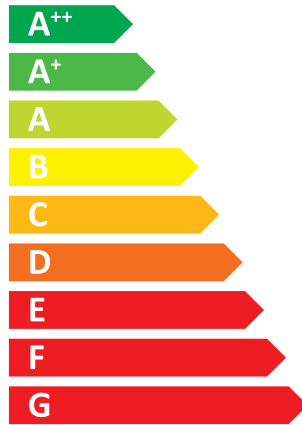

ENERG
енергия · ενέργεια

HM163M U32

55°C

35°C

A⁺

A⁺⁺

- dB

68dB