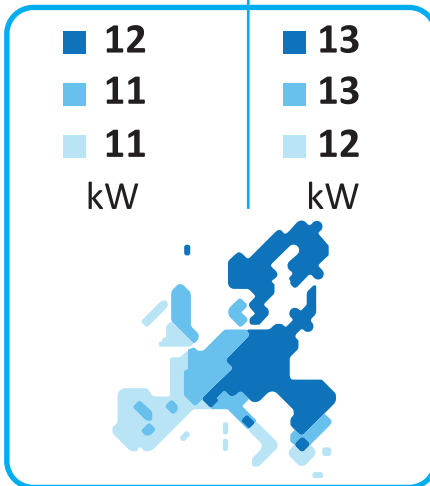

ENERG
енергия · ενέργεια

HM163M U32

55°C

35°C

A⁺

A⁺⁺

- dB

68dB